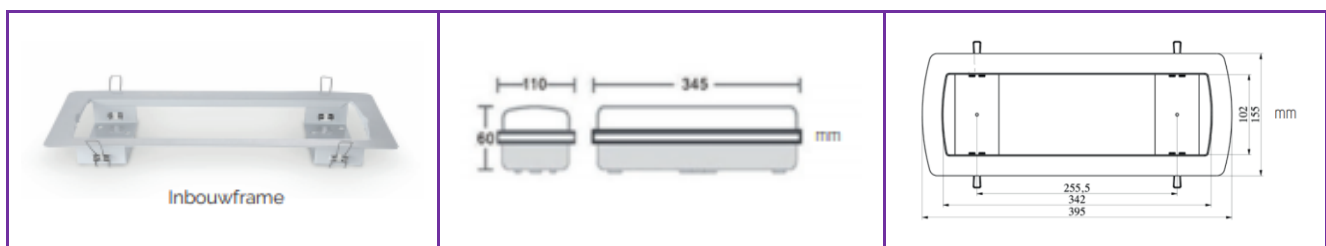

EZ LED Import BV
Delta 44
6825 MS Arnhem

T : 026 795 0766
E : info@ezled.nl
I : www.ezled.nl