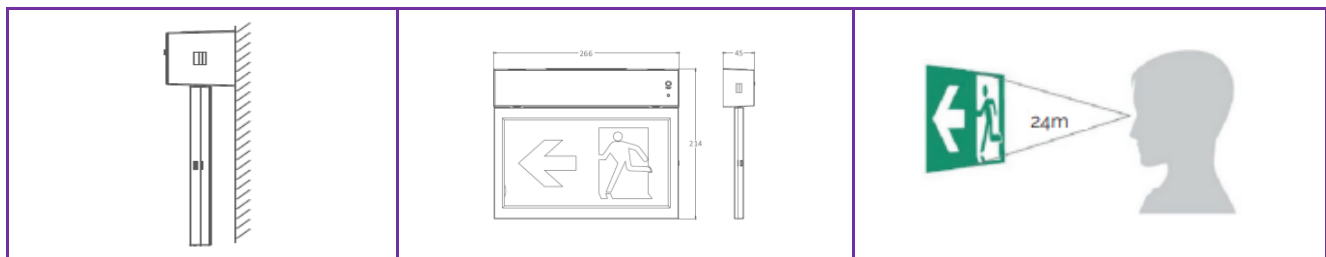

EZ LED Import BV
Delta 44
6825 MS Arnhem

T : 026 795 0766
E : info@ezled.nl
I : www.ezled.nl