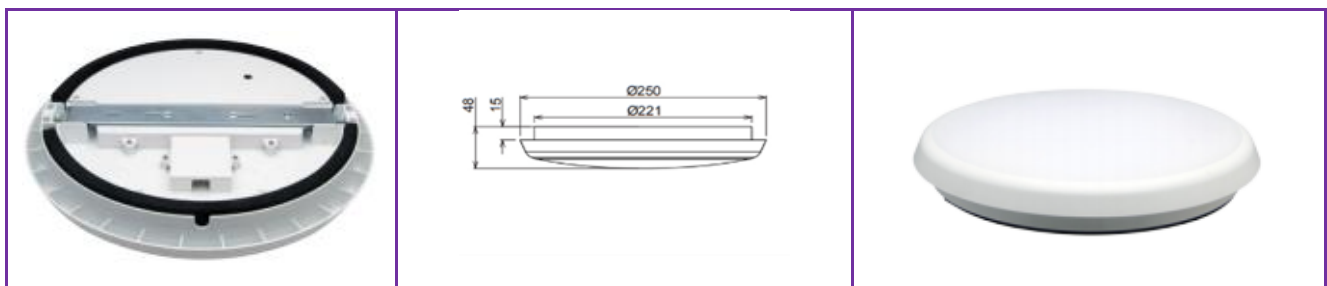

EZ LED Import BV
Delta 44
6825 MS Arnhem

T : 026 795 0766
E : info@ezled.nl
I : www.ezled.nl