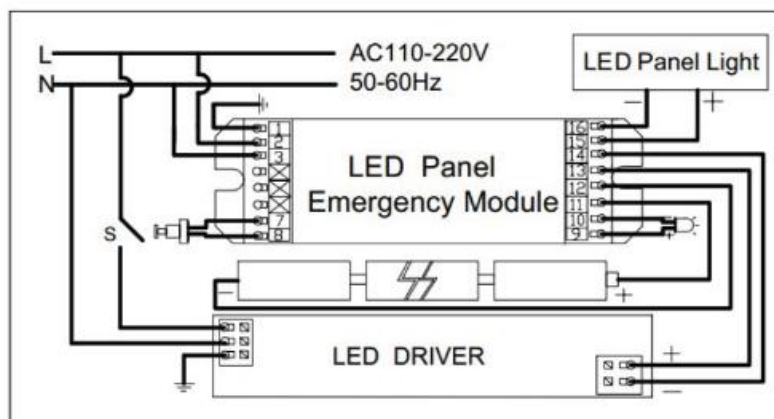

LIGHT SOLUTIONS

Emergency Battery

Productomschrijving:

De nood accupack is ontworpen als backup power voor LED panelen en downlighters met een externe driver. Dit accupack werkt met alle type panelen en downlighters variërend tussen de 6 en 75watt.

Wattage	Artikelnummer	Kelvin	Lumen	opties
6 tot 75W	EZ-EP	6000K	32LM	3 uur brandtijd

LED consumptie	n.v.t.
Brandtijd	3.0 uur
Batterij	High Temp Battery Pack 4.8V 4.0Ah NI-CD Battery Pack
Voltage	AC220-240V 60Hz
Lumen factor	30%
Certificaten	CE, RoHS
Garantie	2 jaar
Operating temp	0 ~ 80C
testfunctie	Handmatige zelftest
Compatibility	Alle LED panelen en downlights van 6W tot 75W