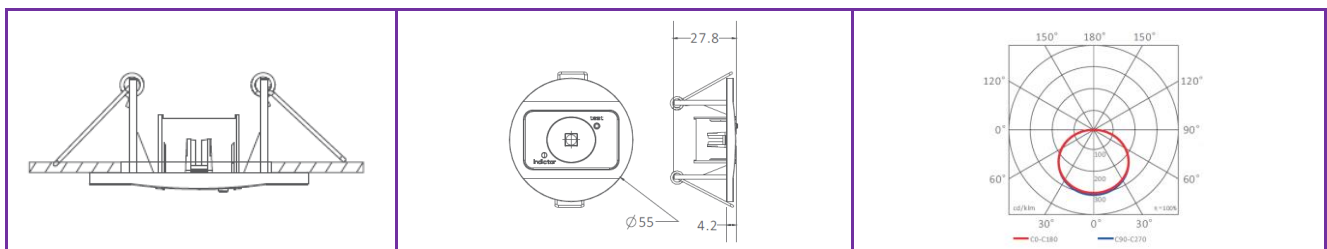

EZ LED Import BV
Delta 44
6825 MS Arnhem

T : 026 795 0766
E : info@ezled.nl
I : www.ezled.nl